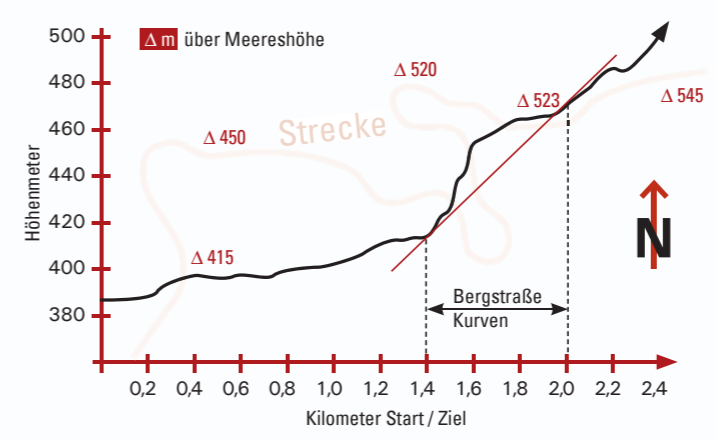

HALDENHOF REVIVAL

- Fußgängerwege
- Strecke
- Streckenrückleitung
- Strecken-Sprecher

Wir bitten die Zuschauer sich an die Absperrungen zu halten!

- START
- 1 Allianz Kurve
- 2 Sparkassen Sprint
- 3 Diener & Rapp Drift
- 4 Junghans Kehre
- 5 ZF Brücke
- 6 Windreich Schleife
- 7 Sonnenhang
- 8 Porsche-S
- 9 Opel Martin Rank
- 10 Altes Fahrerlager
- 11 DIEHL Gerade
- ZIEL

START