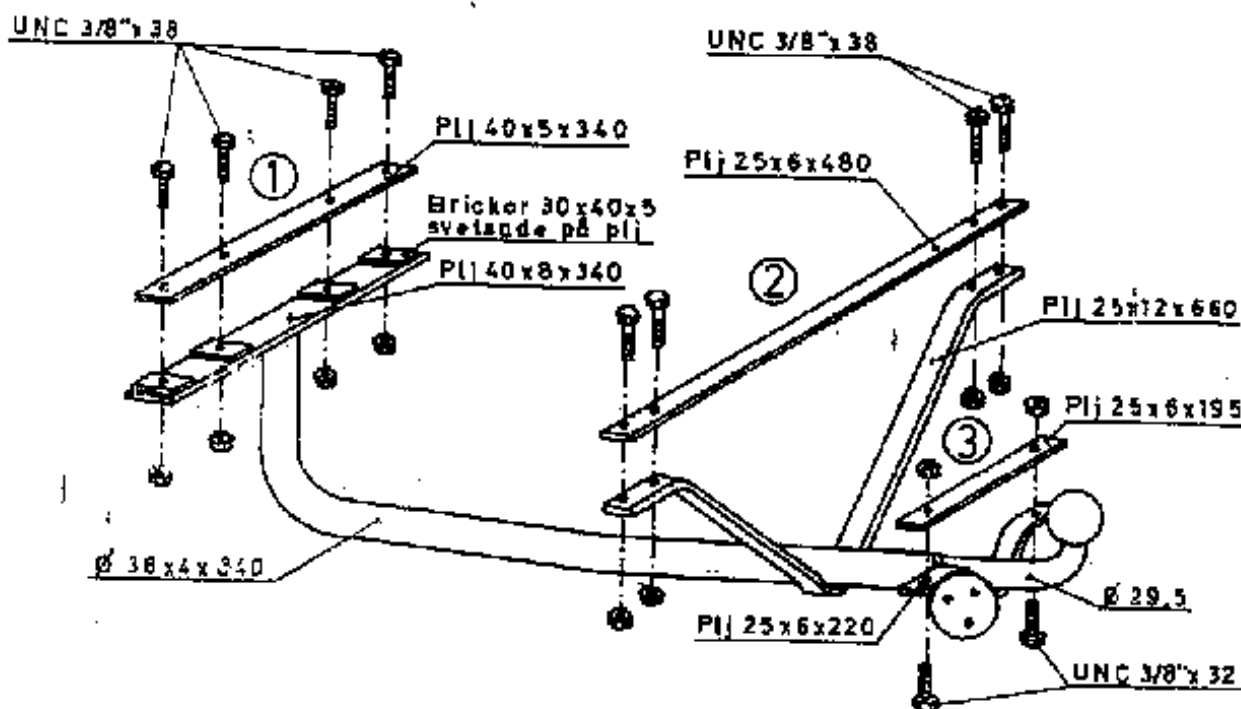

B-O-H-DRAGANORDNINGAR

Släpvagnsdrag för VOLVO AMAZON, 1957-70.
Max. vagnvikt enl. bilfabr. rekommendation.

Typ nr. 212. (Vikt 10 kg)

NYTT NR. 76-03

BULISATS:

2 st M10x30

8 " M10x35

10 " M10 låsmutter

Muttrar Locking.

UNC 3/8" utbytt mot M 10.

MONTERINGSANVISNING.

Stätt upp och rikta in draganordningen (under bilen) med mallersta fästet (bygel) tryckt mot plåtkanten bakom bensintanken. Borra hålen med draganordningen som fixtur. Placera motfjären nr 1 och 2 invändigt i koffertan och nr 3 invändigt i stötfångaren. Montera bultarna enligt figuren samt drag åt dem likvärtigt.